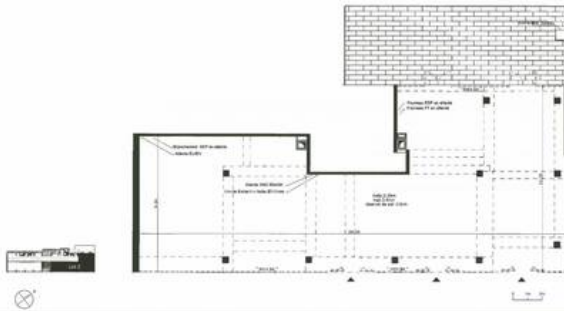

## Prestations du bien

- RDC de 295,97 m<sup>2</sup>
- + Terrasse de 82,27 m<sup>2</sup>
- Gaine d'extraction

Local commercial N°2  
Surface utile : 295,97 m<sup>2</sup>  
Surface terrasse: 82,27 m<sup>2</sup>