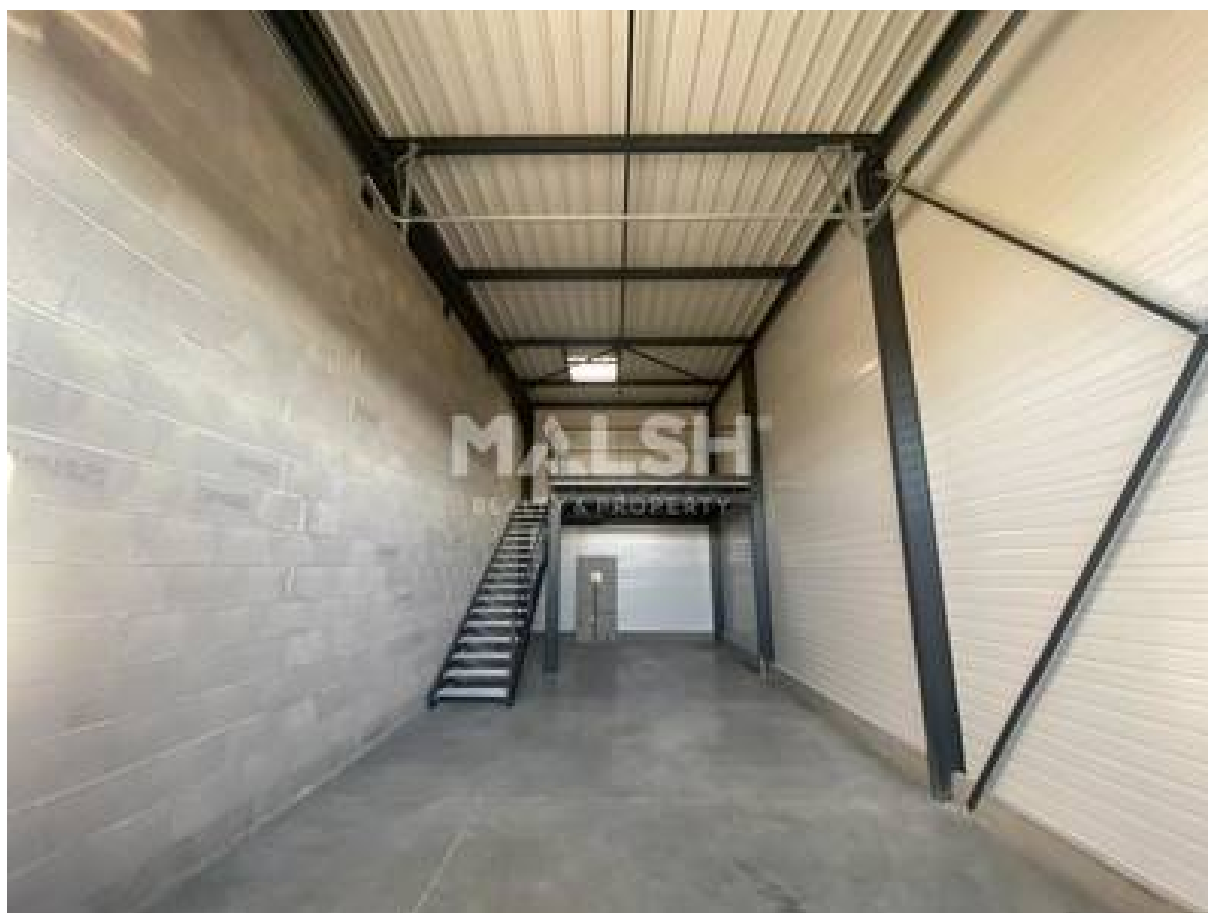

MALSH®

REALTY & PROPERTY

VIENNE

Location Local d'activités

Location Local d'Activité - Vienne (38200) -83 m² Vienne (38200)

Référence : 1239922-0L

VOTRE CONTACT

Mathieu HANGARD

07 66 08 52 22

m.hangard@malsh.com