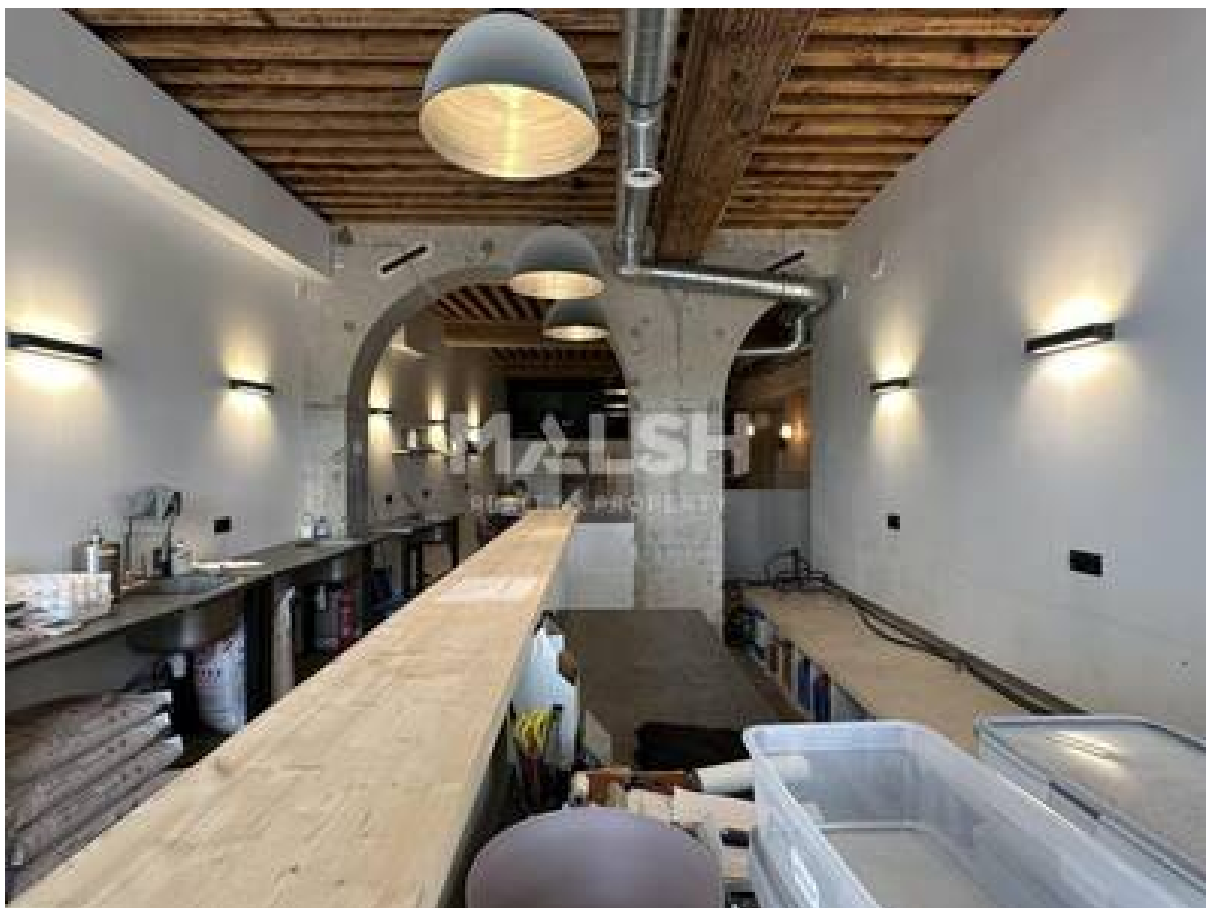

LYON 2 - Local commercial de 88 m² - A LOUER Lyon 2 (69002)

Référence : 1120646-0L

VOTRE CONTACT

Quentin BARTE

06 17 56 48 94
q.barte@malsh.com