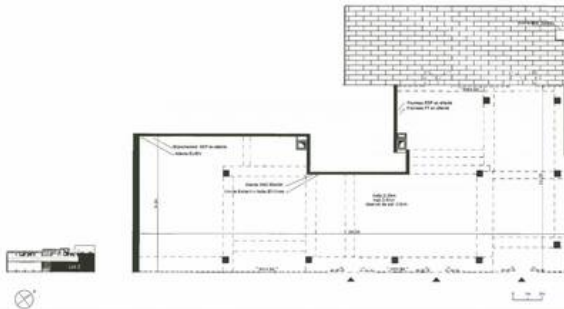

VOTRE CONTACT

Raphaël DE OLIVEIRA

06 98 61 91 51

r.deoliveira@malsh.com

Informations générales

Loyer : Nous contacter

Surface : 295m²

Description de l'annonce

MALSH Realty & Property vous propose à la vente ou à la location en face de la Place du marché à Sathonay-Camp, un local commercial récent d'une surface totale d'environ 295,97 m² avec une terrasse privative de 82,27 m². Ce local est équipé d'une gaine d'extraction.

Dépôt de garantie : 3 mois de loyer HT/HC

Prestations du bien

- RDC de 295,97 m²
- + Terrasse de 82,27 m²
- Gaine d'extraction

Local commercial N°2
Surface utile : 295,97 m²
Surface terrasse: 82,27 m²