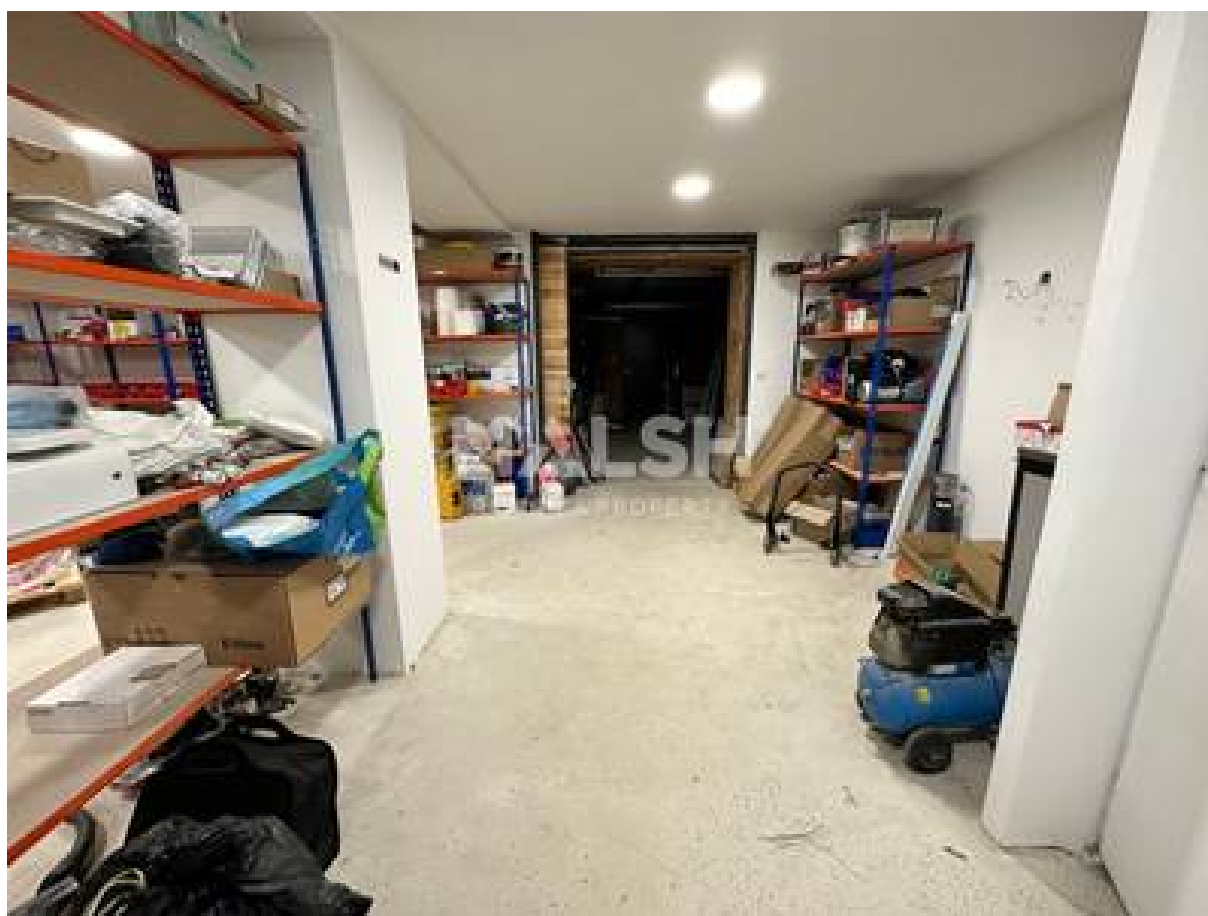

MALSH®

REALTY & PROPERTY

VIENNE

Vente Local d'activités

**A quelques minutes de VIENNE sur la commune de
ST CYR SUR LE RHONE Local d'activité de 186 m²,
très belles prestations - A VENDRE
Vienne (38200)**

Référence : 1118511-0V

VOTRE CONTACT

Matthieu HANGARD

07 66 08 52 22

m.hangard@malsh.com