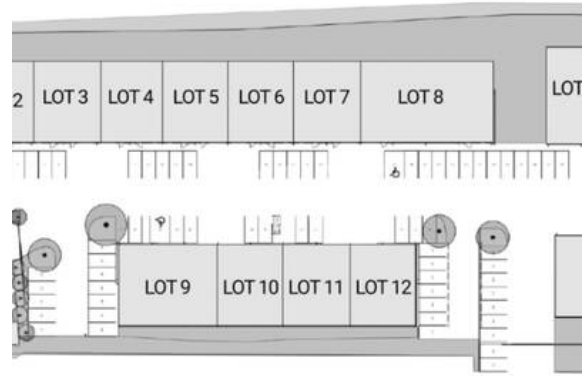

## Description de l'annonce

MALSH Realty & Property vous propose à la vente ou à la location à Saint-Rémy, au sein d'un nouveau parc d'activités clos et sécurisé composé de 4 bâtiments, des locaux d'activités neufs d'une surface totale d'environ 3 759 m<sup>2</sup> divisibles en 15 lots à partir de 210 m<sup>2</sup>.

## Prestations du bien

- Site clos et sécurisé
- 1 porte sectionnelle (4 m x 4,5 m)
- Extérieur : Eclairage par projecteurs LED sur porte sectionnelle
- Stationnements pré-équipés IRVE
- Locaux brut, fluides en attente
- Hauteur sous poutre : 6 m
- Dallage RDC 2T/m<sup>2</sup>
- Dallage mezzanine 250Kg/m<sup>2</sup>