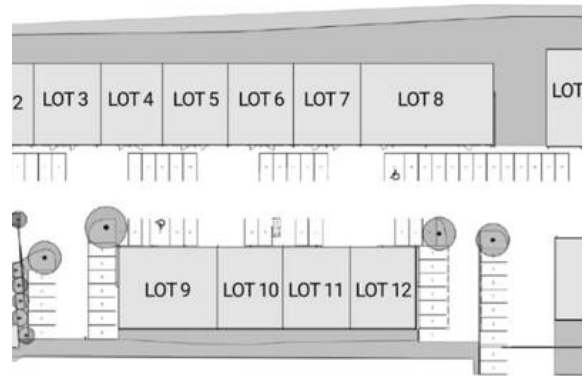

## Description de l'annonce

MALSH Realty & Property vous propose à la vente ou à la location à Saint-Rémy, au sein d'un nouveau parc d'activités clos et sécurisé composé de 4 bâtiments, des locaux d'activités neufs d'une surface totale d'environ 3 759 m<sup>2</sup> divisibles en 15 lots à partir de 210 m<sup>2</sup>.

## Prestations du bien

- Site clos et sécurisé
- 1 porte sectionnelle (4 m x 4,5 m)
- Extérieur : Eclairage par projecteurs LED sur porte sectionnelle
- Stationnements pré-équipés IRVE
- Locaux brut, fluides en attente
- Hauteur sous poutre : 6 m
- Dallage RDC 2T/m<sup>2</sup>
- Dallage mezzanine 250Kg/m<sup>2</sup>