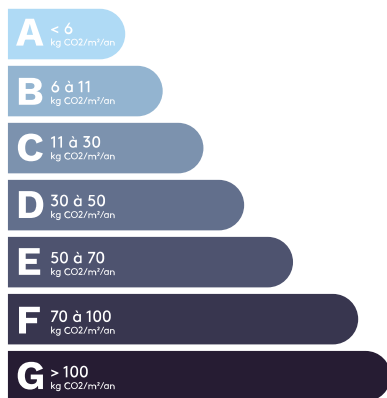

## DPE

Indice d'émission de gaz à effet de serre : A 3

Diagnostic de performance énergétique : C 101