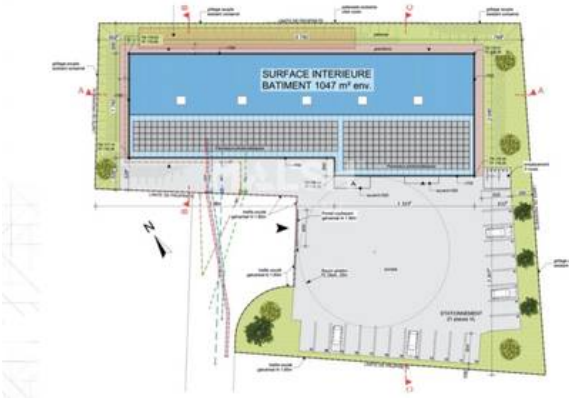

ACTIPARC DES AQUEDUCS PLAN DE MASSE

ACTIPARC DES AQUEDUCS PROJET FACADES