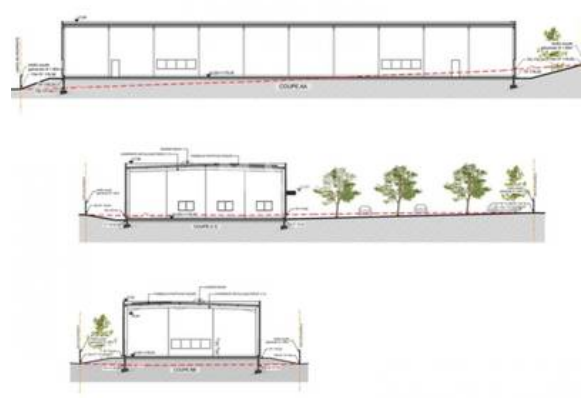

## Description de l'annonce

MALSH Realty & Property vous propose à la vente ou à la location à Guéreins, sur un terrain indépendant de 3 266 m<sup>2</sup>, un bâtiment d'activités neuf d'une surface totale d'environ 1247 m<sup>2</sup> dont 200 m<sup>2</sup> de mezzanine.

Proximité autoroute et accès poids lourds.

Nombreuses places de parking.

Ce local de 1247 m<sup>2</sup> dénombre de multiples atouts: accès autoroutier à 5 minutes, fonctionnalité du bâtiment avec accès poids

## Prestations du bien

- Accès de plain-pied / Accès semi
- Portes sectionnelles
- Portail coulissant
- Pré-conception panneaux photovoltaïques
- Pré-équipement bornes de recharge électrique
- 21 places de parking (accès PL et VL)
- Charpente métallique
- Façade : Bardage
- Mezzanine de 200 m<sup>2</sup>
- Options : Bureaux et locaux sociaux
- Livraison : locaux bruts / fluides en attente
- Immeuble indépendant
- Surface terrain : 3266

ACTIPARC DES AQUEDUCS PLAN DE MASSE

ACTIPARC DES AQUEDUCS PROJET COUPE

ACTIPARC DES AQUEDUCS PROJET FACADES