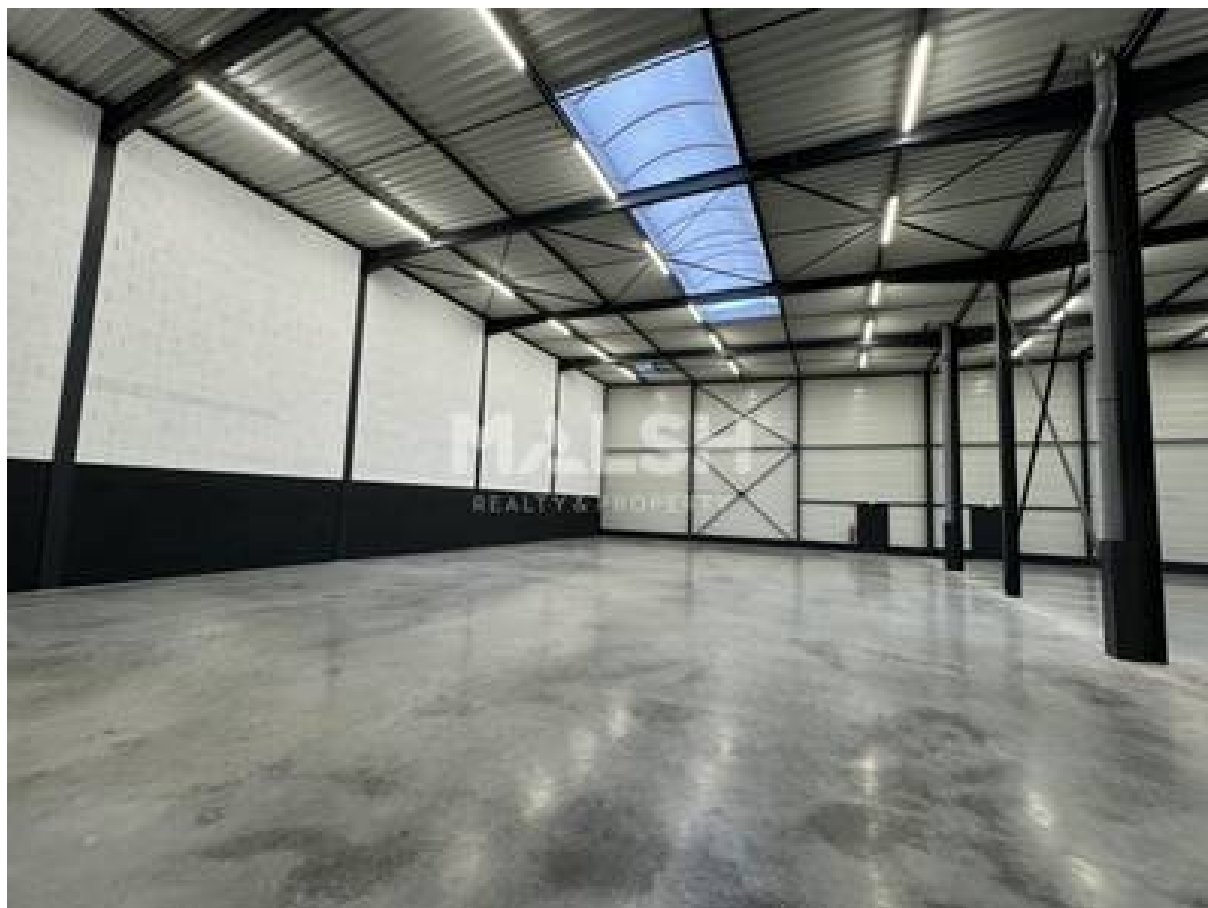

MALSH®

REALTY & PROPERTY

SAINT ETIENNE

Location Local d'activités

**Locaux d'activité - LA RICAMARIE (42 150) - A
LOUER - 365 m² neufs
Ricamarie (42150)**

Référence : 1252892-0L

VOTRE CONTACT

Vincent GUERRIER

06 14 68 86 42

v.guerrier@malsh.com

Informations générales

Loyer : 82€ / an

Surface : Divisible dès 365m²

Description de l'annonce

MALSH Realty et Property vous propose Au sein d'un parc d'activité neuf, nous vous proposons à la location, deux surfaces de 365 m² chacune dont 340 m² d'atelier et 20 m² de bureaux

Informations financières

Bail : commercial 3-6-9 ans

Dépôt de garantie : 3 mois de loyer HT/HC

Prestations du bien

- Au sein d'un parc d'activités entièrement clos et aménagé et livré en Janvier 2024
- Atelier :
- Structure métallique,
- Bardage double peau avec isolation laine de roche,
- Couverture étanchéité multicouche, avec éclairage zénithal et trappe de désenfumage,
- Dalle béton quartzée 2,5 t/m²,
- Hauteur libre 7 m sous gousset,
- Eclairage rampes leds,
- Accès par 1 portail sectionnel 4 m x 4 m50 électrique,
- 1 portillon,
- Possibilité d'aérothermes gaz
- Bureau :
- Au sein de la structure
- Cloisons amovibles, pleines et semi vitrées,
- Sol dalle quartzée,
- Huisseries PVC double vitrage et volet roulant électrique,
- Faux plafonds dalles avec luminaires encastrés,
- Climatisation réversible,
- Ensemble entièrement clos, avec interphone, video-surveillance,
- Immeuble indépendant
- Accès bâtiment : Accès poids lourds