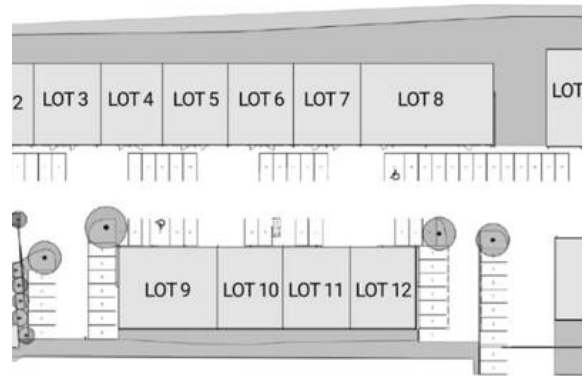

Informations générales

Loyer : 98€ / an

Surface : Divisible dès 210m²

Description de l'annonce

MALSH Realty & Property vous propose à la vente ou à la location à Saint-Rémy, au sein d'un nouveau parc d'activités clos et sécurisé composé de 4 bâtiments, des locaux d'activités neufs d'une surface totale d'environ 3 759 m² divisibles en 15 lots à partir de 210 m².

Plateau brut, fluides en attente.

Livraison de la 1ère tranche : 2ème trimestre 2024 !

Informations financières

Bail : commercial 3-6-9 ans

Dépôt de garantie : 3 mois de loyer HT/HC

Prestations du bien

- Site clos et sécurisé
- 1 porte sectionnelle (4 m x 4,5 m)
- Extérieur : Eclairage par projecteurs LED sur porte sectionnelle
- Stationnements pré-équipés IRVE
- Locaux brut, fluides en attente
- Hauteur sous poutre : 6 m
- Dallage RDC 2T/m²
- Dallage mezzanine 250Kg/m²