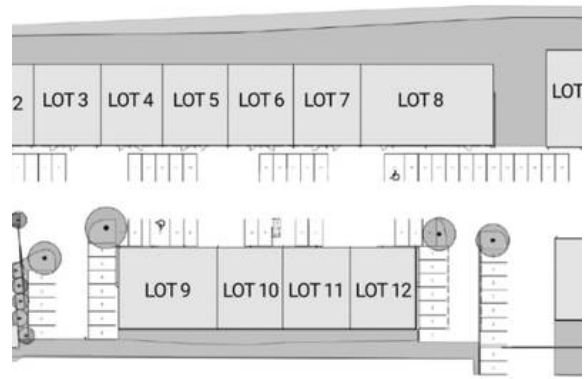

Informations générales

Loyer : 98€ / an

Surface : Divisible dès 210m²

Description de l'annonce

MALSH Realty & Property vous propose à la vente ou à la location à Saint-Rémy, au sein d'un nouveau parc d'activités clos et sécurisé composé de 4 bâtiments, des locaux d'activités neufs d'une surface totale d'environ 3 759 m² divisibles en 15 lots à partir de 210 m².

Plateau brut, fluides en attente.

Livraison de la 1ère tranche : 2ème trimestre 2024 !

Informations financières

Bail : commercial 3-6-9 ans

Dépôt de garantie : 3 mois de loyer HT/HC

Prestations du bien

- Site clos et sécurisé
- 1 porte sectionnelle (4 m x 4,5 m)
- Extérieur : Eclairage par projecteurs LED sur porte sectionnelle
- Stationnements pré-équipés IRVE
- Locaux brut, fluides en attente
- Hauteur sous poutre : 6 m
- Dallage RDC 2T/m²
- Dallage mezzanine 250Kg/m²

çade Ouest - Bâtiment 2

çade Est - Bâtiment 3