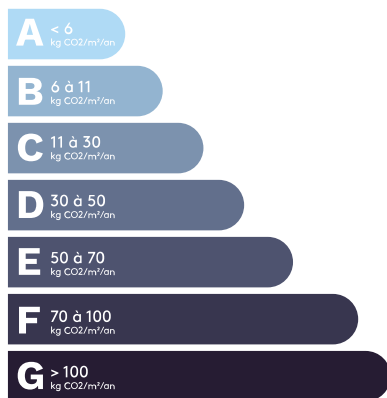

Informations financières

Bail : commercial 3-6-9 ans
Dépôt de garantie : 3 mois de loyer HT/HC

DPE

Indice d'émission de gaz à effet de serre : A 3
Diagnostic de performance énergétique : C 101

Prestations du bien