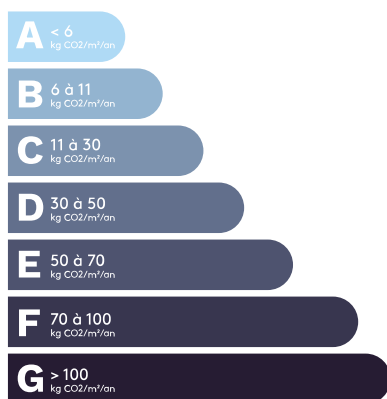

06 58 92 71 50

b.sorgues@malsh.com

Informations générales

Loyer : 0€ / an
Surface : 426m²

Description de l'annonce

MALSH Realty & Property vous propose un immeuble tertiaire de bon standing situé en bord de Saône, à 10 minutes à pied du métro ligne D station "VALMY". Une surface de 426m² proposée à la location, prestations qualitatives offrant un confort de travail optimal. Bureaux cloisonnés proposant des espaces rationnels et bénéficiant d'une vue magnifique.

DPE

Indice d'émission de gaz à effet de serre : B 7
Diagnostic de performance énergétique : E 239

Prestations du bien

- Bureaux cloisonnés
- Faux Plafonds
- Luminaires encastrés
- Moquette
- Climatisation réversible
- Convecteurs électriques en complément
- Sanitaires privatifs
- Fibre optique
- Cuisiné équipée
- Ascenseur
- 3 places de parking en sous-sol : 1 double et 1 simple