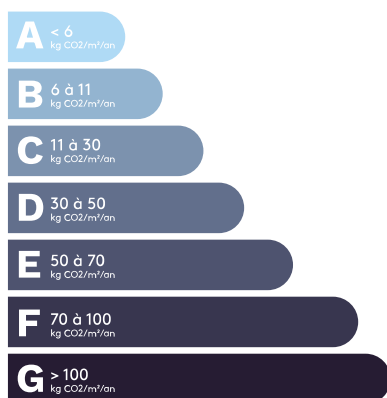

Informations générales

Loyer : 260€ / an

Surface : 290m²

Description de l'annonce

MALSH Realty & Property vous propose à la location ces magnifiques bureaux de bureaux de 290 m² disponibles à la location au coeur du prestigieux quartier de Lyon. Entièrement aménagés et bénéficiant de prestations haut de gamme ils offriront un cadre de travail agréable à vos collaborateurs.

DPE

Indice d'émission de gaz à effet de serre : C 12

Diagnostic de performance énergétique : F 387