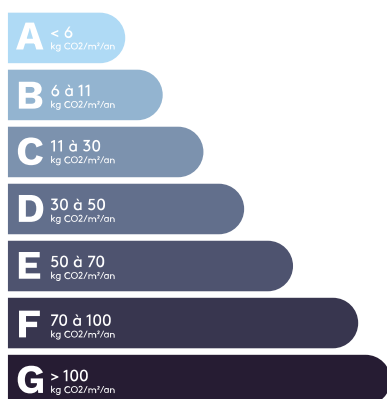

06 58 92 71 50

b.sorgues@malsh.com

Informations générales

Loyer : 1€ / an
Surface : 148m²

Description de l'annonce

MALSH Realty & Property vous propose un lot de bureaux d'une surface totale de 148 m² et 3 m² de partie communes (hall d'entrée) ainsi que 5 emplacements de parking privés.

DPE

Indice d'émission de gaz à effet de serre : B 8
Diagnostic de performance énergétique : E 251

Surfaces des locaux

Étage	Type	Surface m ²
	Total Cellule	148
RDC	Bureaux	39
1	Bureaux	109

Prestations du bien