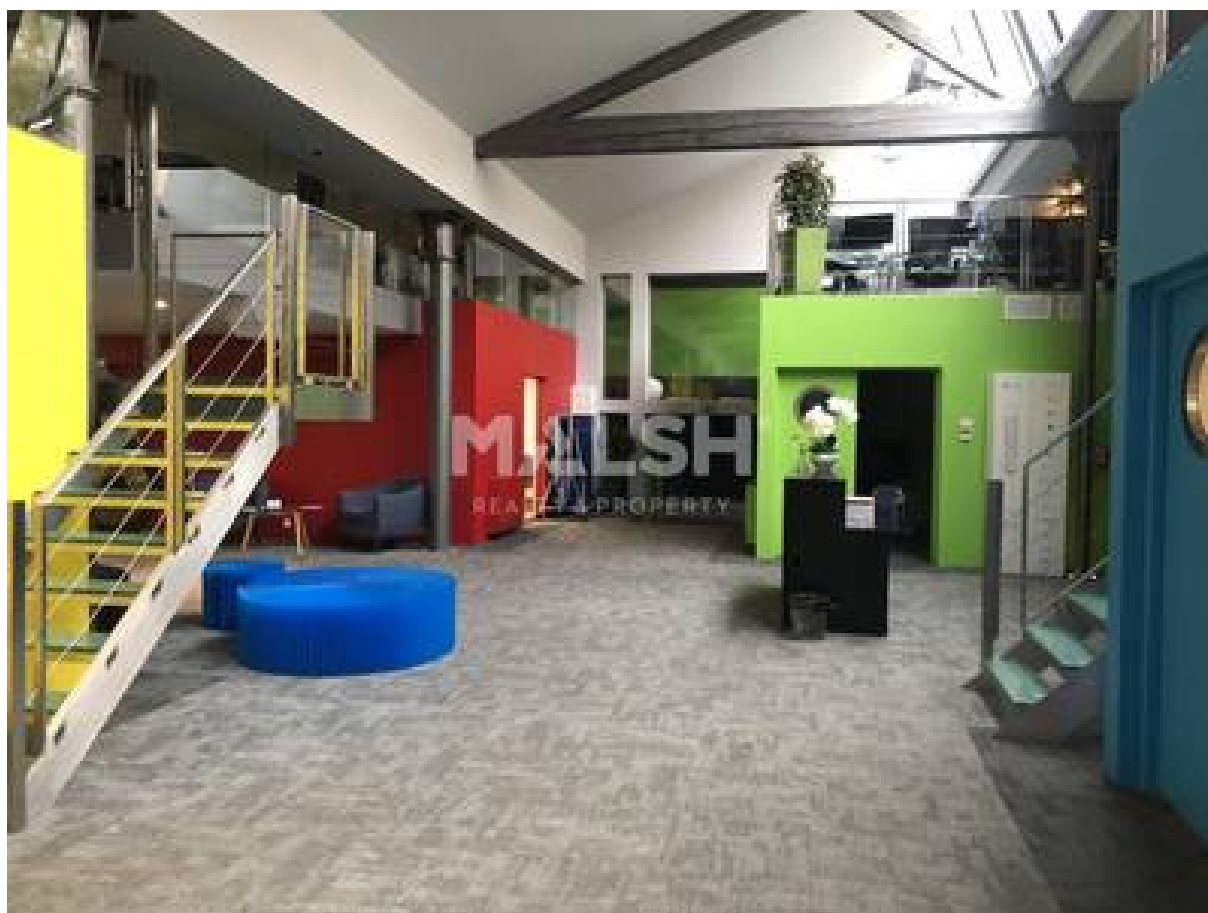

MALSH®

REALTY & PROPERTY

LYON 6°

Location Local commercial

LYON 6 - Local commercial - A LOUER - 720 m² Lyon 6 (69006)

Référence : 1245852-0L

VOTRE CONTACT

Clarence BRIAND

06 03 23 11 68
c.briand@malsh.com