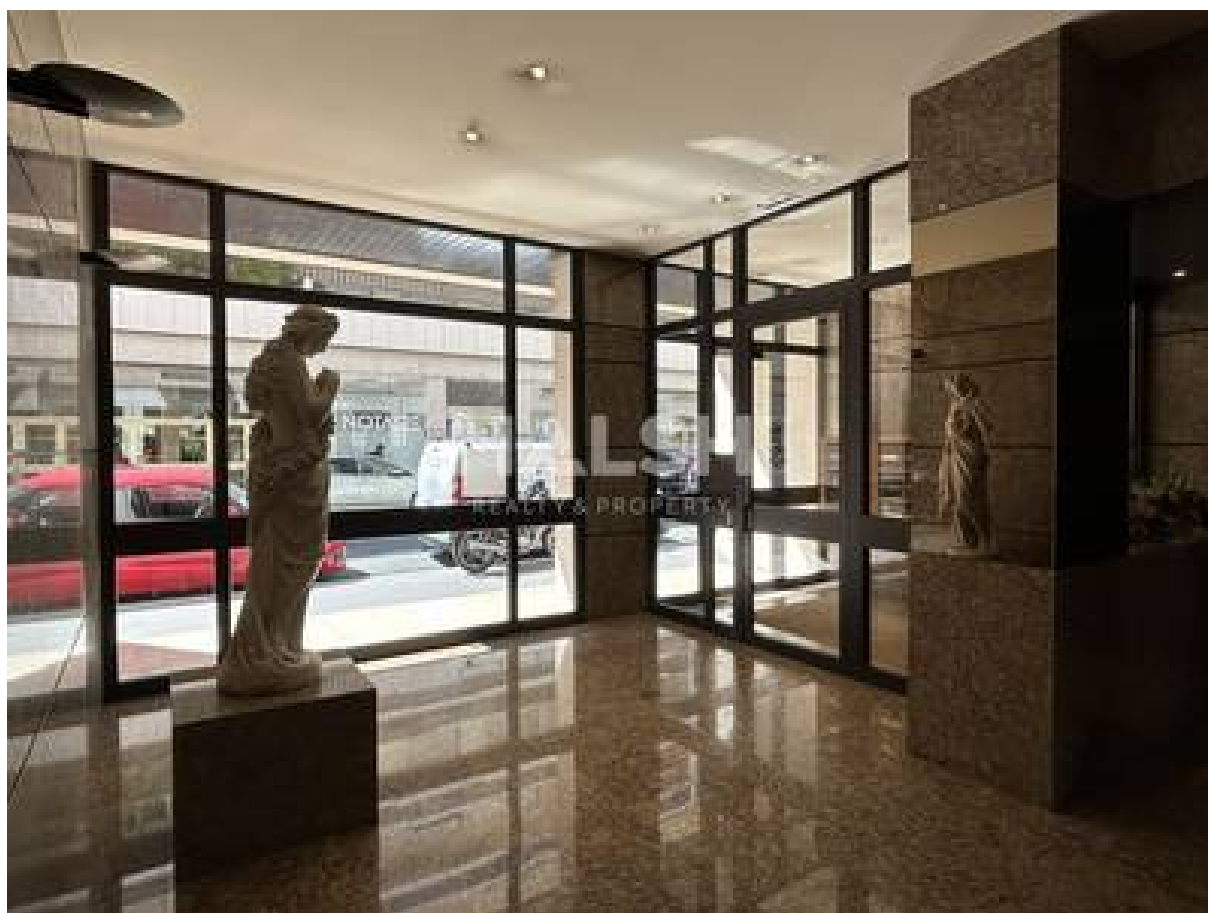

# LYON 6 - Local commercial de 85 m<sup>2</sup> - A LOUER Lyon 6 (69006)

Référence : 1130910-0L

---

VOTRE CONTACT

04 72 56 50 50  
contact@malsh.com

## Description de l'annonce

MALSH Realty & Property vous propose à la location un local commercial de 85m<sup>2</sup>. Le local dispose d'une belle luminosité étant traversant. L'accès au local se fait uniquement par la copropriété, les activités ne recevant pas de public, ou alors sur rendez-vous sont privilégiées (professions libérales).