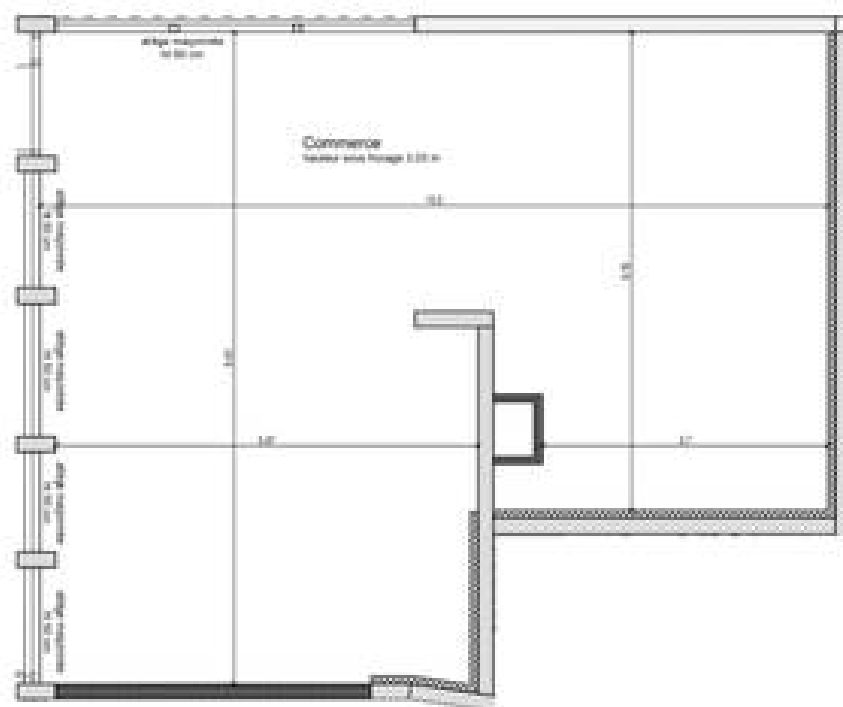

ST PRIEST - Brut béton, cabinet médical de 74 m² - A LOUER

Saint-Priest (69800)

Référence : 997819-0L

VOTRE CONTACT

Isabelle BUCAILLE

06 76 24 71 25
i.bucaille@malsh.com